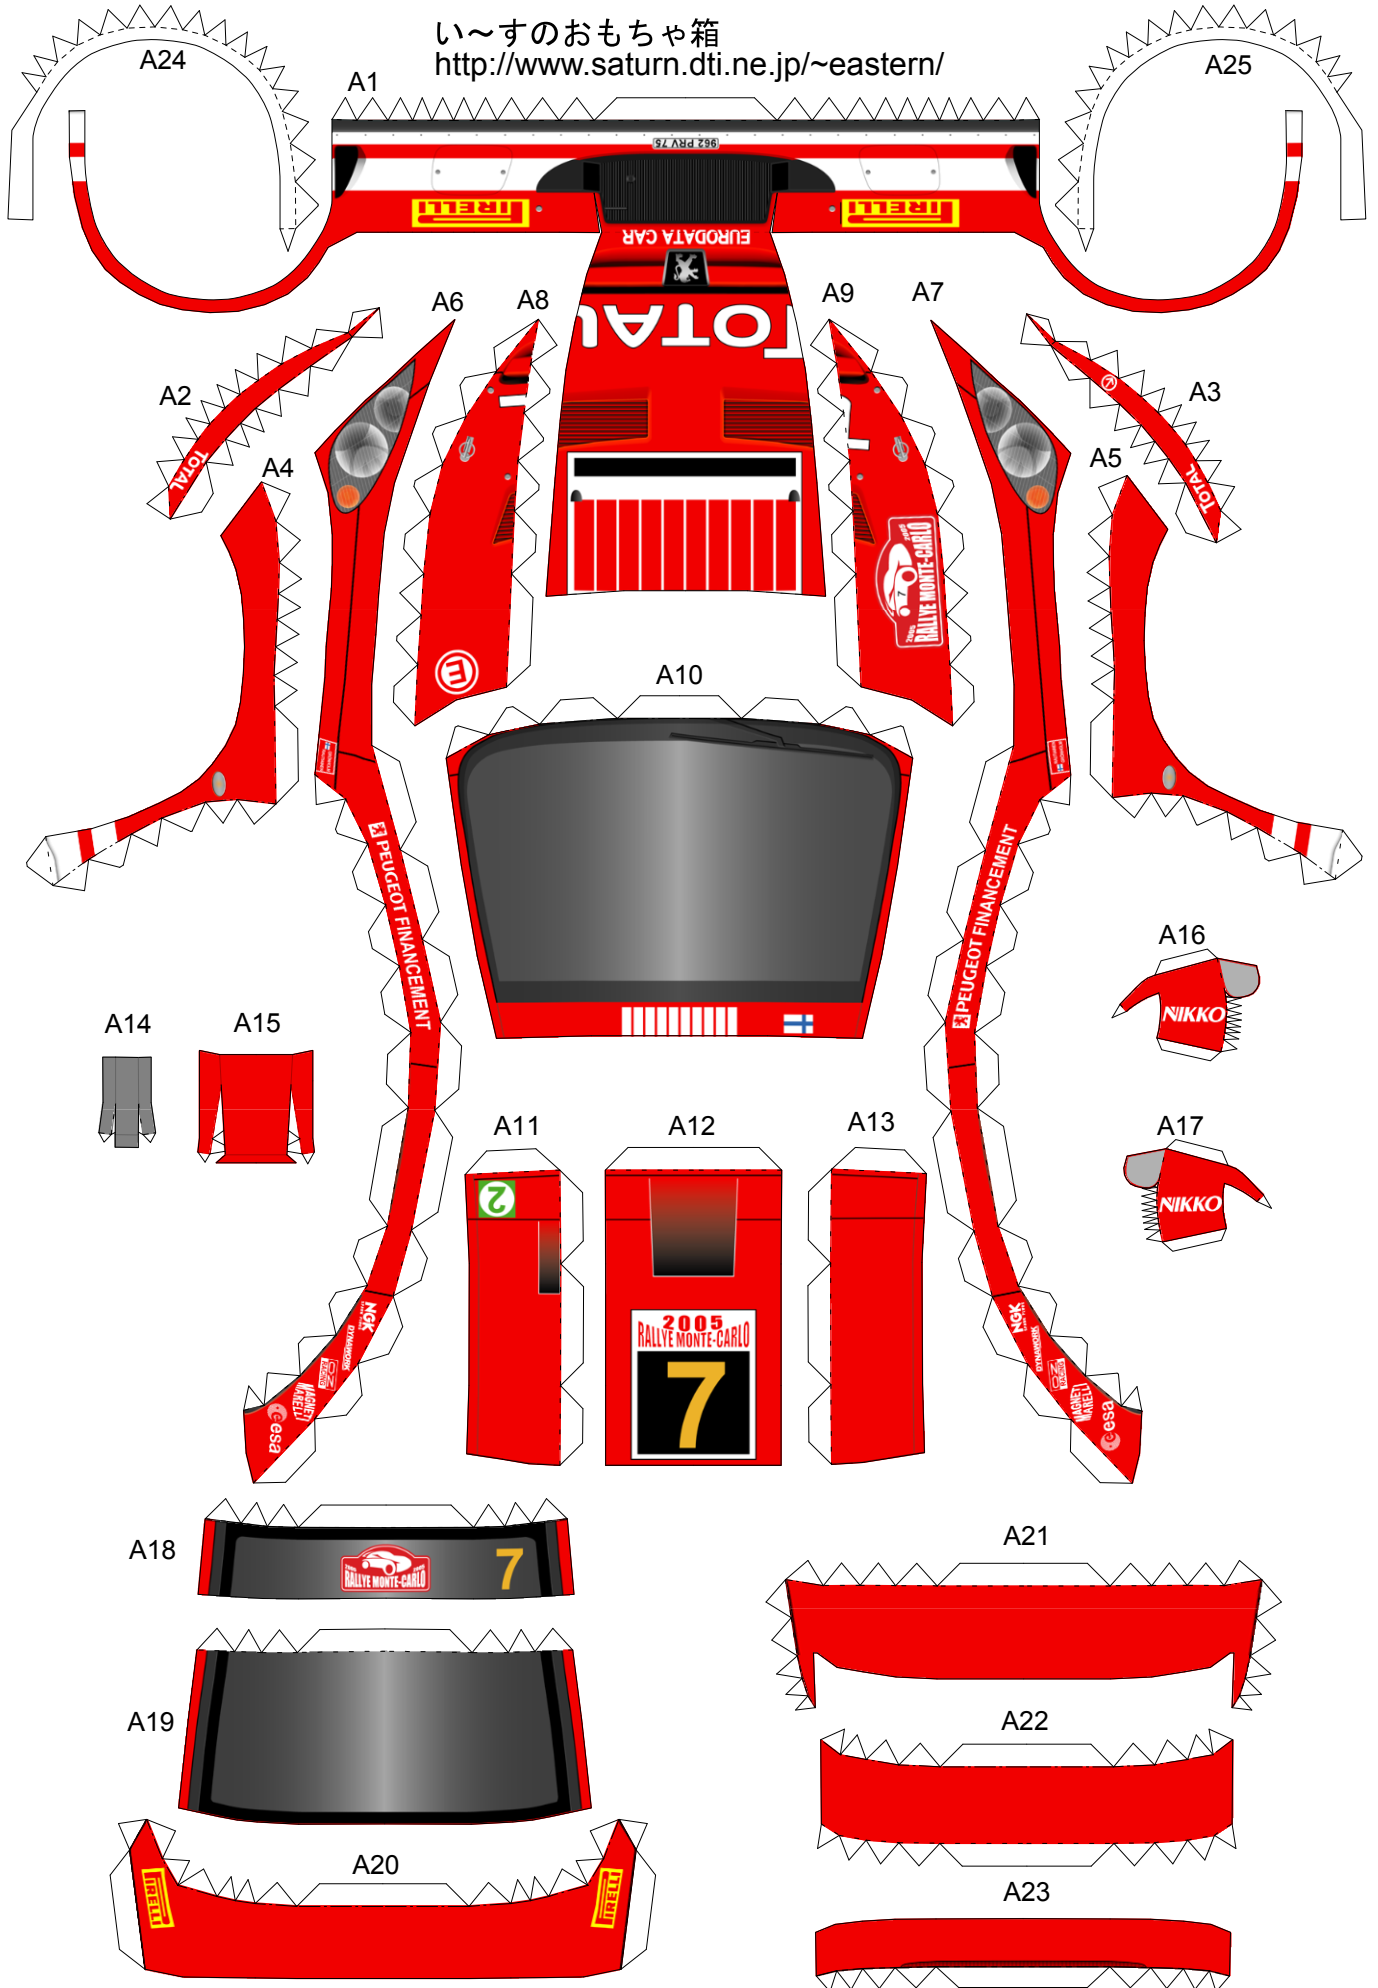

PEUGEOT 307WRC

い~すのおもちゃ箱
<http://www.saturn.dti.ne.jp/~eastern/>

B1

B2

option parts

B4

B3

B5

B6

B7

B8

B9

B10

option parts

option parts

B11

B12

B13

B14

B15