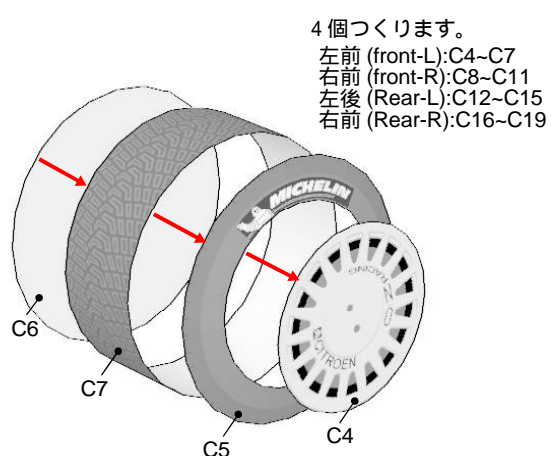

CITROEN Xsara WRC

い~すのおもちゃ箱

<http://www.saturn.dti.ne.jp/~eastern/>

1 フロントの作成

2 サイド、ルーフの作成

3 リアの作成

4 タイヤの作成

4個つくります。
左前 (front-L): C4~C7
右前 (front-R): C8~C11
左後 (Rear-L): C12~C15
右前 (Rear-R): C16~C19

5 全体の組立