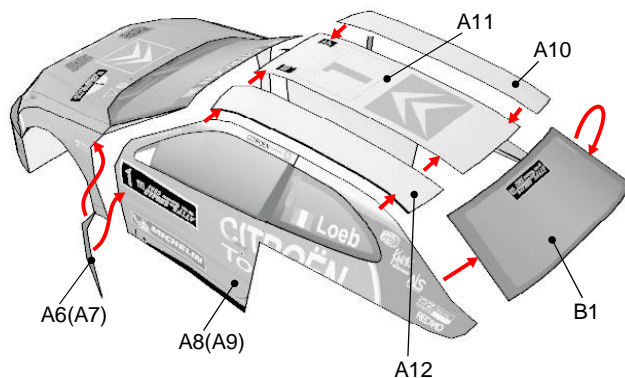

CITROEN Xsara WRC

い~すのおもちゃ箱

<http://www.saturn.dti.ne.jp/~eastern/>

1 フロントの作成

2 サイド、ルーフの作成

3 リアの作成

4 タイヤの作成

4個つくります。
左前 (front-L): C4~C7
右前 (front-R): C8~C11
左後 (Rear-L): C12~C15
右前 (Rear-R): C16~C19

5 全体の組立