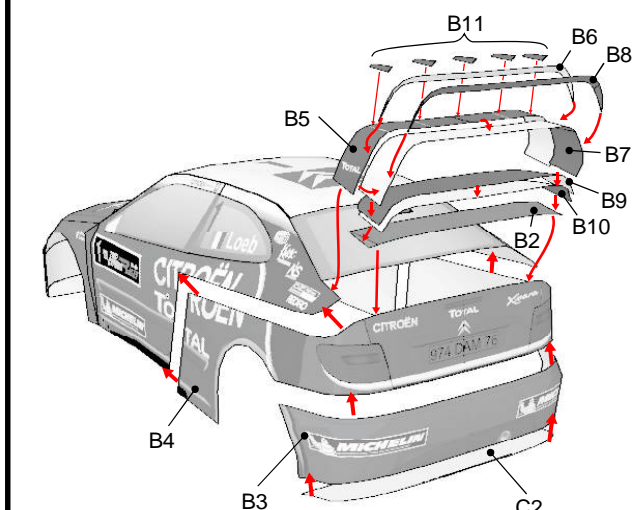

CITROEN Xsara WRC

い~すのおもちゃ箱

<http://www.saturn.dti.ne.jp/~eastern/>

1 フロントの作成

2 サイド、ルーフの作成

3 リアの作成

4 タイヤの作成

4個つくります。
左前 (front-L): C4~C7
右前 (front-R): C8~C11
左後 (Rear-L): C12~C15
右前 (Rear-R): C16~C19

5 全体の組立