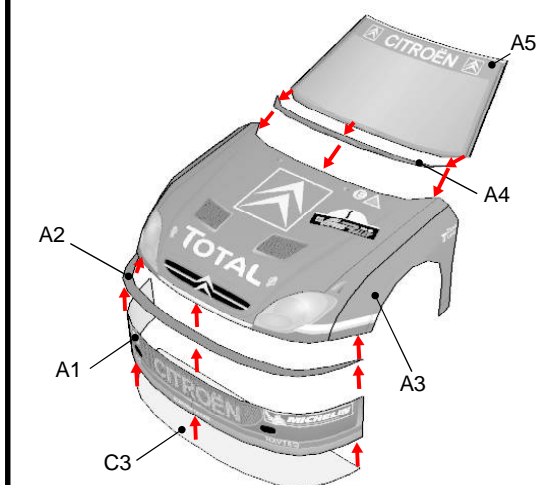

CITROEN Xsara WRC

い~すのおもちゃ箱

<http://www.saturn.dti.ne.jp/~eastern/>

1 フロントの作成

2 サイド、ルーフの作成

3 リアの作成

4 タイヤの作成

4個つくります。
左前 (front-L): C4~C7
右前 (front-R): C8~C11
左後 (Rear-L): C12~C15
右前 (Rear-R): C16~C19

5 全体の組立